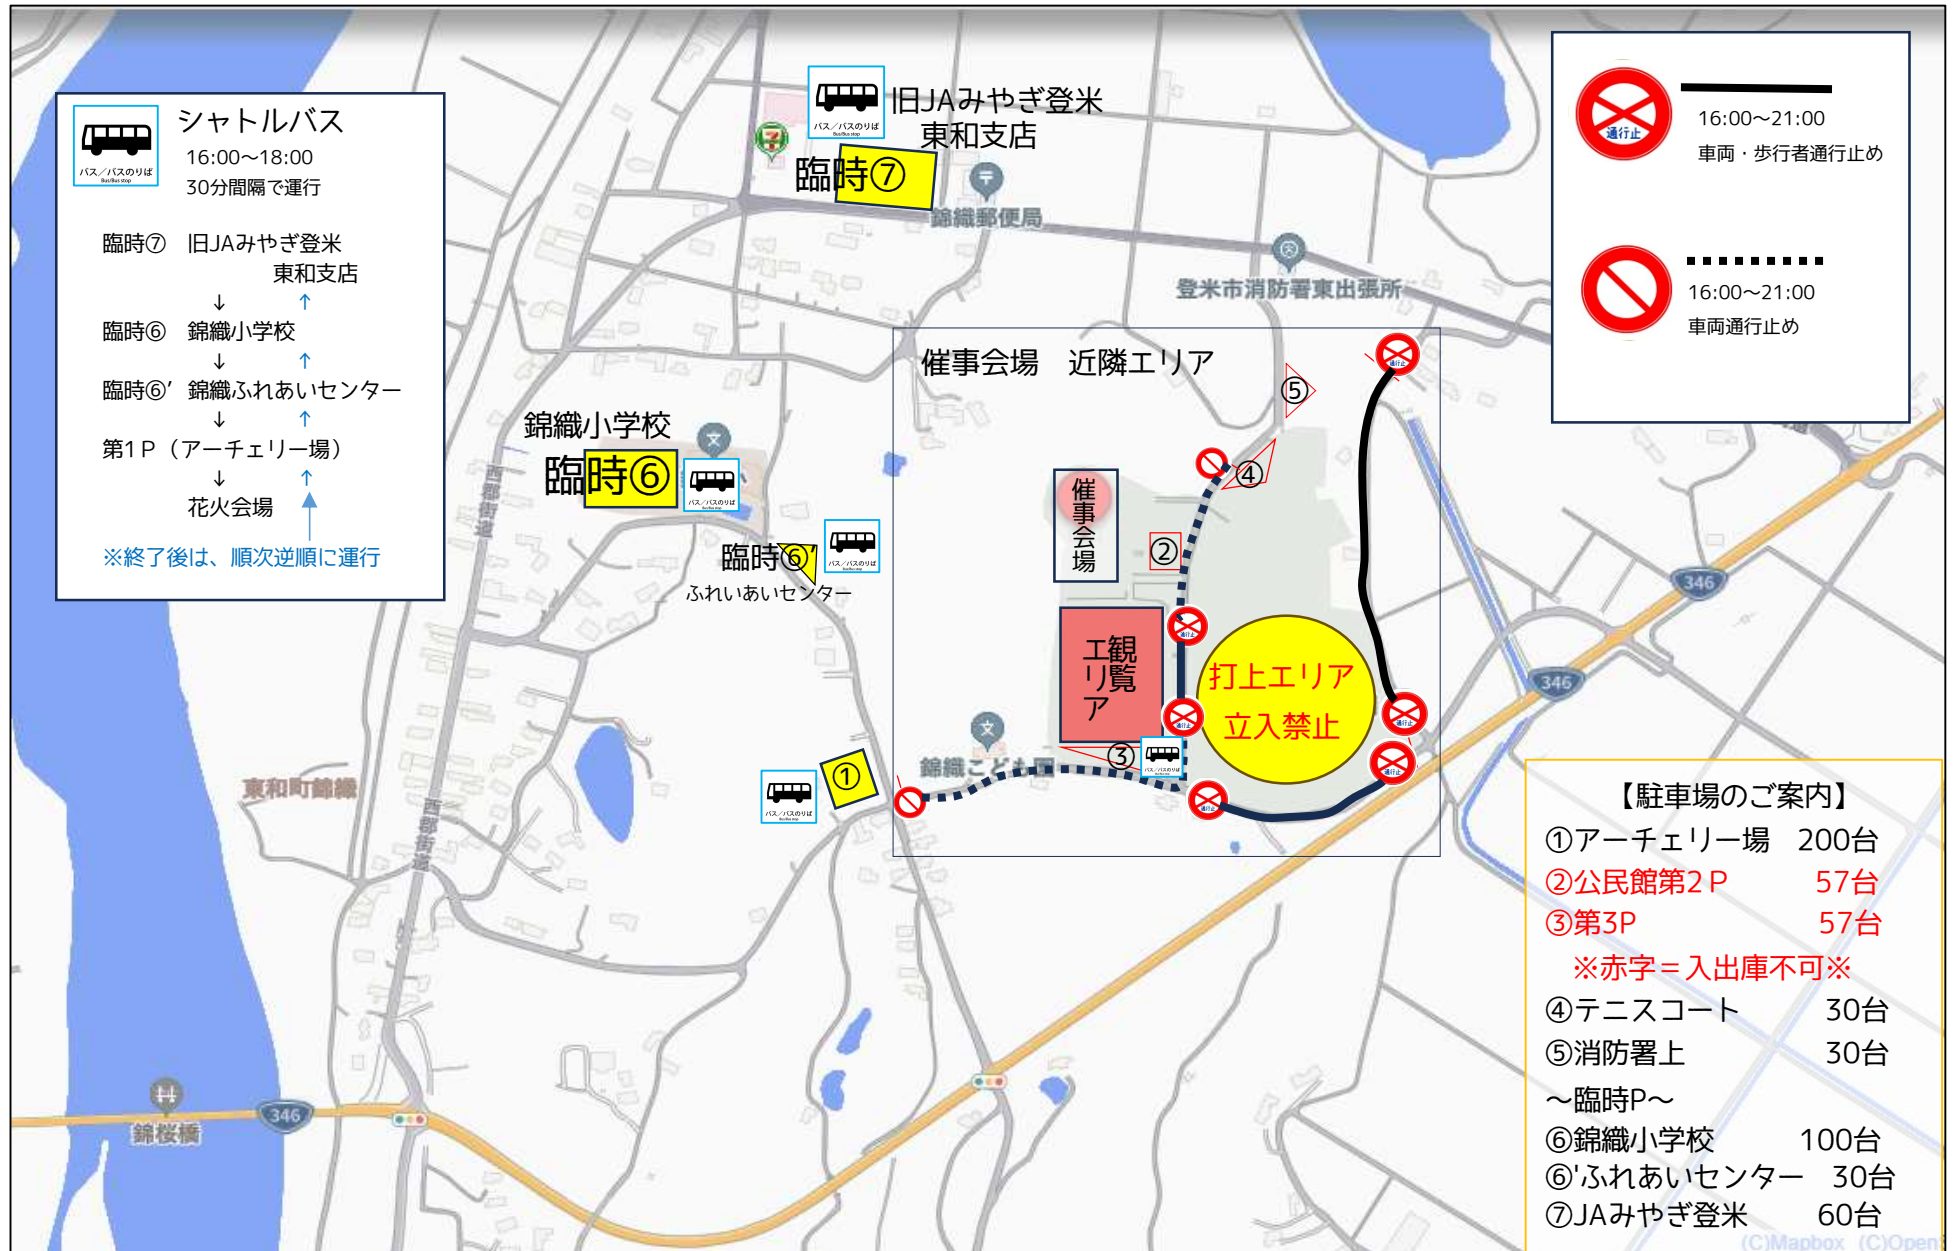

錦織の花火 駐車場 案内図

シャトルバス
 バス/バスのりば
 16:00~18:00
 30分間隔で運行

臨時⑦ 旧JAみやぎ登米 東和支店
 ↓
 臨時⑥ 錦織小学校
 ↓
 臨時⑥' 錦織ふれあいセンター
 ↓
 第1P (アーチェリー場)
 ↓
 花火会場

※終了後は、順次逆順に運行

 16:00~21:00
 車両・歩行者通行止め

 16:00~21:00
 車両通行止め

【駐車場のご案内】

①アーチェリー場	200台
②公民館第2P	57台
③第3P	57台
※赤字 = 入出庫不可※	
④テニスコート	30台
⑤消防署上	30台
～臨時P～	
⑥錦織小学校	100台
⑥'ふれあいセンター	30台
⑦JAみやぎ登米	60台

(C)Mapbox (C)Open