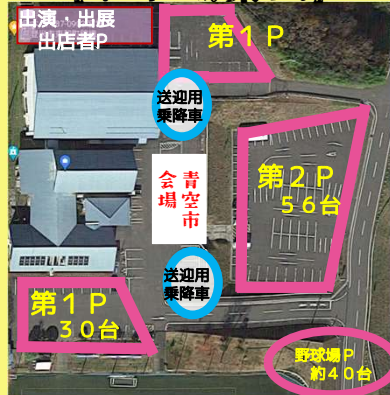

第13回錦織公民館まつり

ステージプログラム

お菓子まき
10:30頃

■10:00~ 開会セレモニー

- ①10:15~ 東和よさこいサークル「よさこい東和」
- ②10:25~ 熊谷流児童部 菅原桜愛ちゃん他3名(舞踊)「島人ぬ宝」
- ③10:30~ おかしまき①
- ④10:45~ ダンススクールRivival みんなで踊ろう!ダンス体験!
  みんなで一緒に踊りましょう!
- ⑤11:20~ おかしまき②
- ⑥11:30~ 熊谷流児童部 菅原桜愛ちゃん他3名(舞踊)「まりと殿様」
- ⑦11:40~ 及川勝子さん他4名(舞踊)「峠越え」
- ⑧11:50~ 及川桜子ちゃん(ピアノ)「ロンド・トッカータ」
- ⑨12:00~ 菅原敏明さん(マジック)
- ⑩12:20~ 伊東務さん(詩吟)「壮烈八甲田山」
- ⑪12:30~ フラ アロハ(フラ)「ヒロマーチ」
- ⑫12:35~ フラ アロハ(フラ)「ヴェナ」
- ⑬12:40~ フラ アロハ(フラ)「どこまでも」
- ⑭12:50~ 清水上愛子さん(踊り)「長寿に花を咲かそう」
- ⑮13:00~ 嵯峨立甚句 全国日本民謡講習会 報告
- ⑯13:10~ 嵯峨立甚句保存会(踊り)
- ⑰13:20~ 東和よさこいサークル「よさこいソーラン夫婦花」
- ⑱13:30~ 感謝のお餅まき

餅まき200ヶ
13:30頃

作品展示情報

- ・柳絮句会(俳句)
- ・手芸サークル 和みの会
- ・機織沼振興会(水彩画・写真)
- ・東和町郷土史研究会

- ・一般展示
  絵画・絵手紙・チョークアート・シャドウボックス
  盆栽・ハンドメイドアクセサリーほか

- ◆公民館講座より◆
  ・ちゃんちゃんころころ
  ～はたおりぬまものがたり～
  ・女性講座 クリスマスリース
  ・すこやかサロン 秋のリース
  ・嵯峨立甚句
  第64回全国日本民謡講習会のパネル

ご来場される皆様へ

- ◆**駐車場**は、下記図のとおりです。
  第1・第2・第4駐車場となります。
- ◆**開場**は、9時30分となっております。
- ◆**販売開始**は、10時です。
- ◆**抽選**開始は、10時30分～。
  抽選会は、青空市と同時開催です。
  500円お買い物毎に補助券1枚配布!
  補助券4枚(2000円)で1回抽選ができます。
- ◆**入口**は、多目的ホール側となります。
- ◆靴の履き間違い防止の為、**下足袋**をご持参ください。

【駐車場案内】